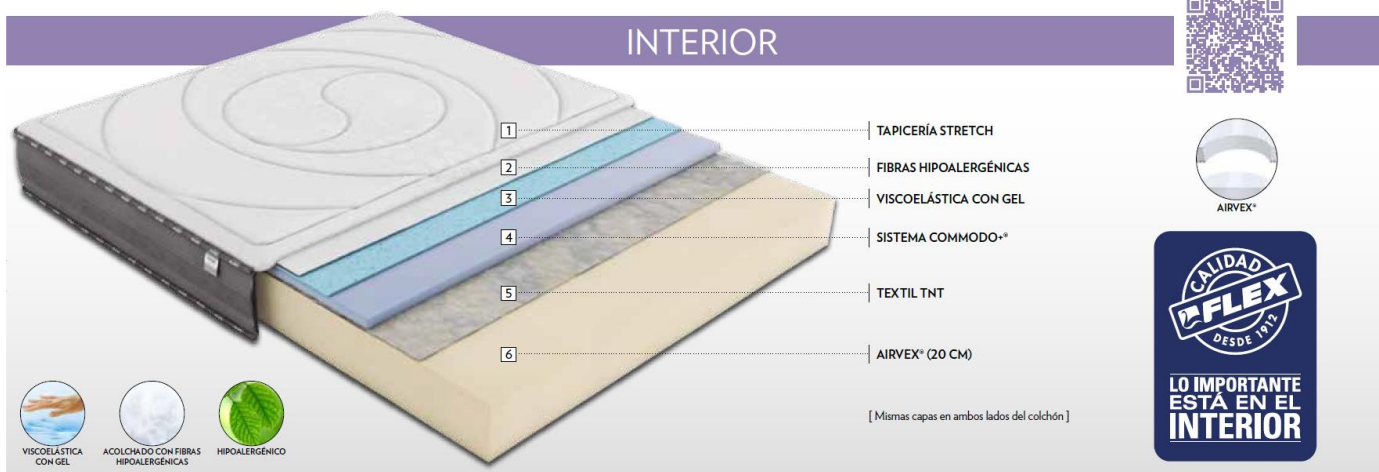

PROMOCIÓN VÁLIDA DEL 12 DE
MAYO AL 15 DE JUNIO DE 2020

ESPUMAS

GARBI VISCO

Bloque de AirVex® Nxt (20 cm.). Acogida Viscoelástica con Gel.

ALTURA DEL COLCHÓN: +/-30 CM

	80/90	105	135	150	160/180	200
182	396	476	584	636	-	-
190	360	436	532	580	720	-
200	396	476	584	636	788	836

PROMOCIÓN VÁLIDA DEL 12 DE MAYO AL 15 DE JUNIO DE 2020

ESPUMAS

GALAXY VISCO

Bloque AirVex® perfilado D-25 (10 cm.). Doble bloque viscoelástica D-50 (3 cm) y D-80 (3 cm). Acogida Viscoelástica con Gel.

INTERIOR