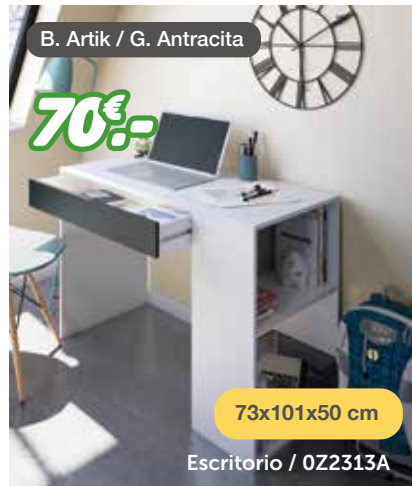

B. Artik / G. Antracita

70€.-

73x101x50 cm

Escritorio / 022313A