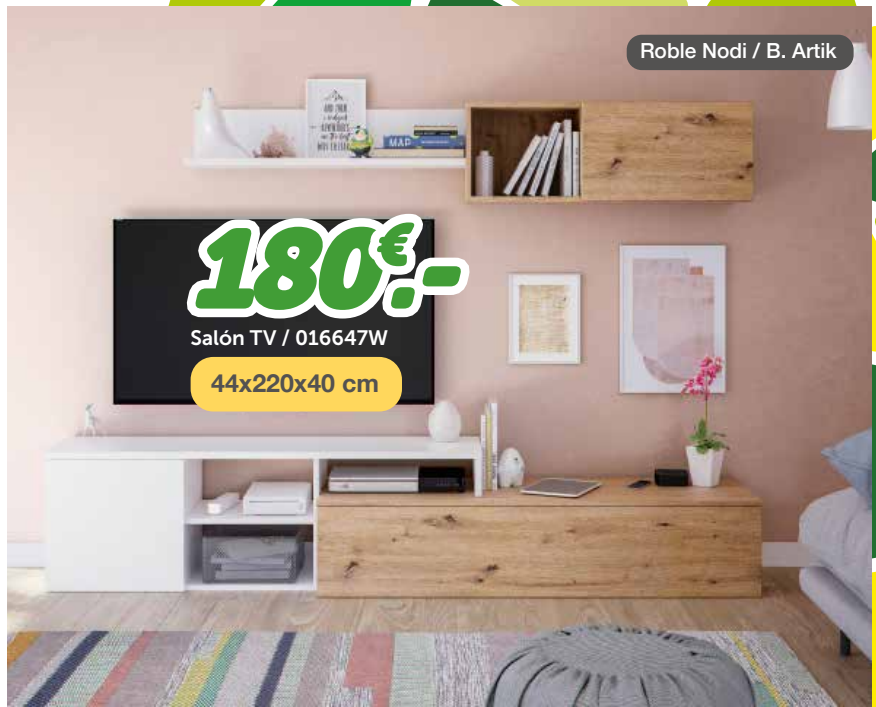

180€.-

Salón TV / 016647W

44x220x40 cm

B. Artik / R. Alaska