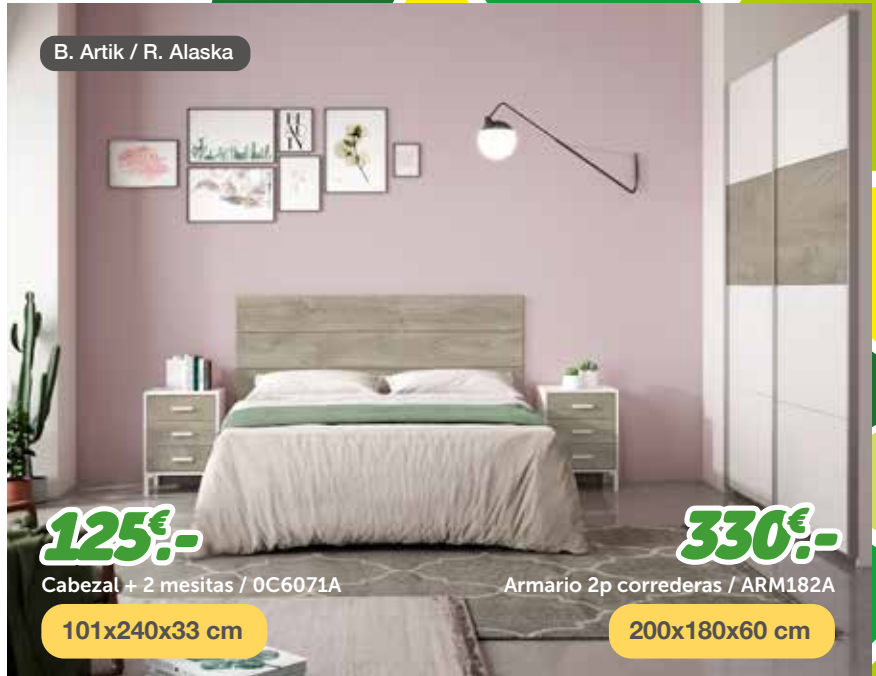

125€.-

Cabezal + 2 mesitas / 0C6071A

101x240x33 cm

330€.-

Armario 2p correderas / ARM182A

200x180x60 cm

230€.-

B. Artik / B. Velho